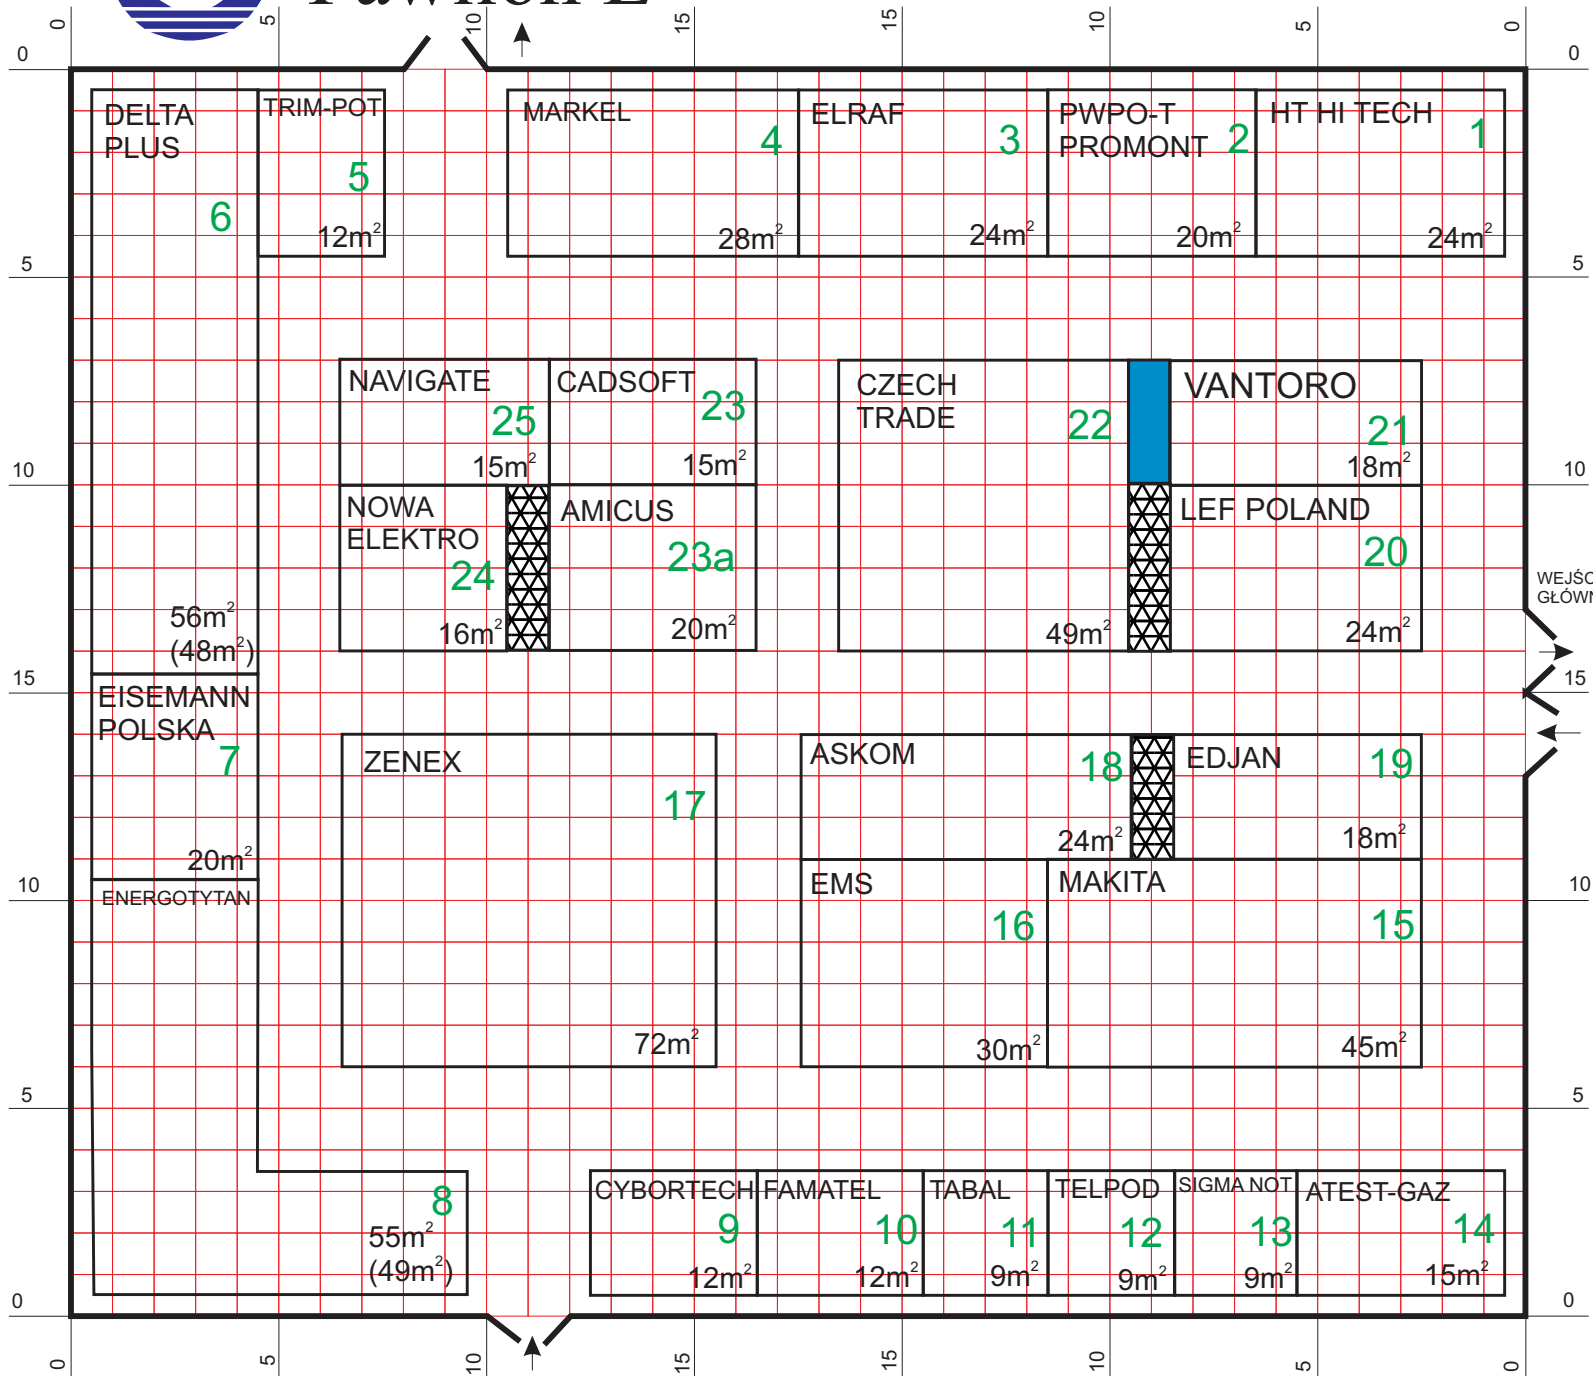

ENERGETAB 2018

Uwaga! Nazwy firm w wersji roboczej.

Attention! Company names in working version.

Pawilon E 1050m² (35x30)

1 m²

☒ pomieszczenie techniczne /
technical room

■ woda / water

WEJŚCIE
GŁÓWNE